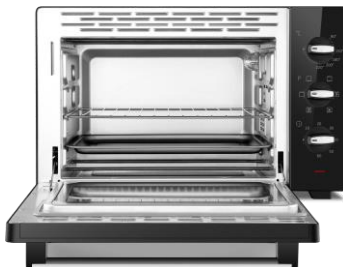

# BMOF38B

38L | 1600W | Multifonction Chaleur brassée | Noir

## Multifonction- Chaleur brassée

Cuisinez vos plats uniformément

Cette fonction est idéal pour cuire des plats uniformément. Le ventilateur fait circuler la chaleur pour une diffusion rapide et une cuisson uniforme.

## Eclairage intérieur

Visualisez vos cuissons grâce à un éclairage optimal

Puissant, naturel et optimal, l'éclairage est idéal pour bien observer vos plats lors de la cuisson.

## Volume utile 38L

Cuisinez des plats familiaux

Grâce à sa capacité de 38 litres, ce four vous offre la possibilité d'y cuire des plats familiaux.