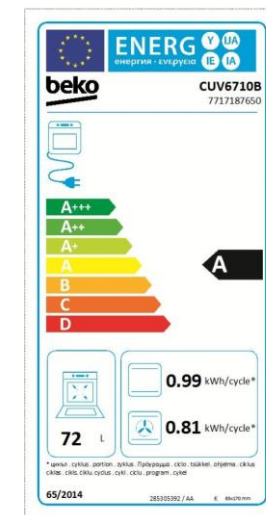

FOYERS

Configuration de la table	4 Vitrocéramiques
Arrière gauche (Max/Boost)	Ø140 mm - 1200W (R)
Avant droit (Max/Boost)	Ø140 mm - 1200W (R)
Arrière droit (Max/Boost)	Ø180 mm - 1700W (R)
Foyer gauche (Max/Boost)	Ø180 mm - 1700W (R)
Indicateurs de chaleur résiduelle	Oui

COMMANDES DU FOUR

Design - Panneau de commande	Beko

DESIGN

Couleur boutons	Blanc
Couleur du bandeau	Blanc
Type du bandeau	Métal
Design Porte	Design porte tout verre
Couleur de la poignée	Blanc
Couleur de la porte	Noir

FONCTIONS

Nombre de fonctions	6
Convection naturelle	Oui
Chaleur Brassée	Oui
Sole	Oui
Préchauffage rapide	Oui
Gril fort	Oui
Gril doux ventilé	Oui

DIMENSIONS & LOGISTIQUE

Profondeur avec emballage (cm)	70
Largeur avec emballage (cm)	66
Hauteur avec emballage (cm)	94
Poids avec emballage (kg)	47,6
Poids sans emballage (kg)	44
Nomenclature	85166010
Livraison en 40	108
Livraison en 40 ForkLift	102
Livraison en camion à la verticale	166
Profondeur sans emballage (cm)	60
Largeur sans emballage (cm)	60
Hauteur sans emballage (cm)	85
Livraison en 40 HC ForkLift	102

NETTOYAGE

Parois catalytique fond	Oui
Nettoyage vapeur	Simple

PERFORMANCES

Puissance totale électrique (kW)	8200 watts
Classe d'efficacité énergétique	A
Cons. convection Naturelle 1 (kWh)	0,99
Conso.énergie (conv. forcée de l'air) (kWh)	0,81
Consommation d'énergie	Standard

ACCESSOIRES INCLUS

Lèche frite standard	1
Grille(s)	1

Existe uniquement en BLANC

Beko s'engage à conserver toutes les pièces détachées de cet appareil pendant 12 ans à compter de la date d'achat. BEKO France – Visuels non contractuels, informations sujettes à modifications. 26/02/2024 - V10

Suivez notre actualité sur le site [beko.fr](https://www.beko.fr) et sur