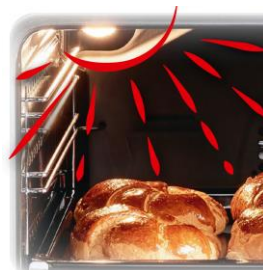

## Multifonction - Chaleur brassée

Cuisinez vos plats uniformément

Cette fonction est idéale pour cuire des plats uniformément. Le ventilateur fait circuler la chaleur pour une diffusion rapide et une cuisson uniforme.

## Nettoyage par catalyse de fond

Laissez votre four nettoyer à votre place

Afin de vous éviter la corvée de nettoyage, ce four est équipé d'une paroi catalytique de fond autonettoyante, qui absorbe les graisses automatiquement.

## Porte plein verre

Nettoyez facilement les vitres de votre four !

La porte plein verre est parfaitement plane ce qui la rend très facile à nettoyer. De plus, elle est démontable pour un meilleur accès et une plus grande facilité d'entretien.

## Voyants de chaleur résiduelle

Évitez tout risque de brûlure

Afin d'éviter tous risques de brûlure, les témoins de chaleur résiduelle vous indiquent si la surface est encore chaude.