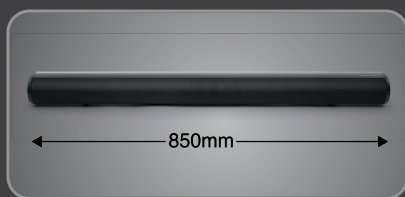

MUSE

Collection of inspiration

M-1680 SBT

BARRE DE SON AVEC FONCTION BLUETOOTH

Indicateur LED
Puissance de sortie: 120W

FONCTIONS

Bluetooth
HDMI ARC
Support mural

CONNEXIONS

Port USB permettant la lecture d'un MP3
Entrée auxiliaire (3.5 mm)
Entrée optique
Entrée HDMI ARC
Entrée coaxiale

ALIMENTATION

DC: 21V/1.5A

ACCESSOIRES

Télécommande
Câble auxiliaire
Adaptateur secteur

PRODUIT

73 mm (H) x 95 mm (P) x 850 mm (L)
Poids net: 2.1 kg

EMBALLAGE

126.5 mm (H) x 126 mm (P) x 945 mm (L)
Poids brut: 3 kg
Code: 3700460209704

COLISAGE

4 pièces
273 mm (H) x 267 mm (P) x 960 mm (L)
Poids brut: 12.8 kg
Code: 13700460209701

CHARGEMENT CONTAINER

20 pieds: 1616 pièces
40 pieds: 3216 pièces
40 pieds HQ: 3904 pièces

TV SPEAKER WITH BLUETOOTH

LED indicator
Output power: 120W

FONCTIONS

Bluetooth
HDMI ARC
Wall mountable

CONNECTIONS

USB Port allowing MP3 playback
AUX IN jack (3.5 mm)
Optical Input
HDMI ARC Input
Coaxial jack

POWER SUPPLY

DC: 21V/1.5A

ACCESSORIES

Remote control
Aux in cable
AC adaptor

PRODUCT

73 mm (H) x 95 mm (W) x 850 mm (L)
Net weight: 2.1 kg

GIFT BOX

126.5 mm (H) x 126 mm (W) x 945 mm (L)
Gross weight: 3 kg
Code: 3700460209704

EXPORT CARTON

4 pieces
273 mm (H) x 267 mm (W) x 960 mm (L)
Gross weight: 12.8 kg
Code: 13700460209701

CONTAINER LOAD

20 ft: 1616 pieces
40 ft: 3216 pieces
40 ft HQ: 3904 pieces