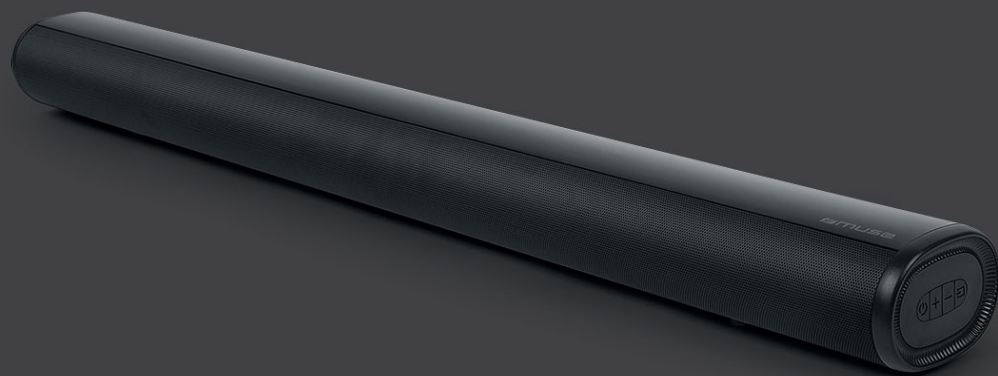

MUSE

Collection of inspiration

M-1680 SBT

BARRE DE SON AVEC FONCTION BLUETOOTH

Indicateur LED
Puissance de sortie: 120W

FONCTIONS

Bluetooth
HDMI ARC
Support mural

CONNEXIONS

Port USB permettant la lecture d'un MP3
Entrée auxiliaire (3.5 mm)
Entrée optique
Entrée HDMI ARC
Entrée coaxiale

ALIMENTATION

DC: 21V/1.5A

ACCESSOIRES

Télécommande
Câble auxiliaire
Adaptateur secteur

PRODUIT

73 mm (H) x 95 mm (P) x 850 mm (L)
Poids net: 2.1 kg

EMBALLAGE

126.5 mm (H) x 126 mm (P) x 945 mm (L)
Poids brut: 3 kg
Code: 3700460209704

COLISAGE

4 pièces
273 mm (H) x 267 mm (P) x 960 mm (L)
Poids brut: 12.8 kg
Code: 13700460209701

CHARGEMENT CONTAINER

20 pieds: 1616 pièces
40 pieds: 3216 pièces
40 pieds HQ: 3904 pièces

TV SPEAKER WITH BLUETOOTH

LED indicator
Output power: 120W

FONCTIONS

Bluetooth
HDMI ARC
Wall mountable

CONNECTIONS

USB Port allowing MP3 playback
AUX IN jack (3.5 mm)
Optical Input
HDMI ARC Input
Coaxial jack

POWER SUPPLY

DC: 21V/1.5A

ACCESSORIES

Remote control
Aux in cable
AC adaptor

PRODUCT

73 mm (H) x 95 mm (W) x 850 mm (L)
Net weight: 2.1 kg

GIFT BOX

126.5 mm (H) x 126 mm (W) x 945 mm (L)
Gross weight: 3 kg
Code: 3700460209704

EXPORT CARTON

4 pieces
273 mm (H) x 267 mm (W) x 960 mm (L)
Gross weight: 12.8 kg
Code: 13700460209701

CONTAINER LOAD

20 ft: 1616 pieces
40 ft: 3216 pieces
40 ft HQ: 3904 pieces