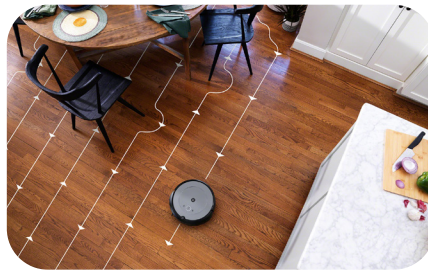

L'intelligence au service du guidage

Lancez-vous dans un grand ménage de printemps : l'aspirateur robot Roomba® i1 nettoie de manière logique et pertinente en lignes droites parallèles grâce à ses capteurs de suivi de sol.

Nettoyage ciblé des zones qui en ont besoin

Grâce à la technologie Dirt Detect™ brevetée, l'aspirateur robot Roomba® i1 détecte les zones les plus sales de votre domicile et les nettoie en profondeur.

Fonctions de l'aspirateur robot Roomba® i1

La nouvelle conception du ménage

Les poils d'animaux domestiques et les autres saletés résistantes ne font pas long feu face à l'aspiration surpuissante 10 fois supérieure* de l'aspirateur robot Roomba® i1. En outre, son système de nettoyage en trois étapes est doté d'une brosse latérale et de 2 extracteurs en caoutchouc multi-surfaces uniques et flexibles qui s'adaptent aux différents types de sols et ramassent les poils sans aucun emmêlement.

Des sols propres garantis tous les jours

Lancez-vous dans un grand ménage de printemps : l'aspirateur robot Roomba® i1 nettoie de manière logique et pertinente en lignes droites parallèles grâce à ses capteurs de suivi de sol. Quand le niveau de sa batterie est faible, il retourne automatiquement à sa base pour se recharger, puis reprend le nettoyage jusqu'à ce que le travail soit terminé.