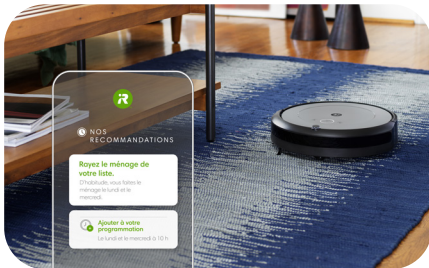

Nettoyage ciblé des zones qui en ont besoin

Grâce à la technologie Dirt Detect™ brevetée, l'aspirateur robot Roomba® i1 détecte les zones les plus sales de votre domicile et les nettoie en profondeur.

Fonctions de l'aspirateur robot Roomba® i1

La nouvelle conception du ménage

Les poils d'animaux domestiques et les autres saletés résistantes ne font pas long feu face à l'aspiration surpuissante 10 fois supérieure* de l'aspirateur robot Roomba® i1. En outre, son système de nettoyage en trois étapes est doté d'une brosse latérale et de 2 extracteurs en caoutchouc multi-surfaces uniques et flexibles qui s'adaptent aux différents types de sols et ramassent les poils sans aucun emmêlement.

Des sols propres garantis tous les jours

Lancez-vous dans un grand ménage de printemps : l'aspirateur robot Roomba® i1 nettoie de manière logique et pertinente en lignes droites parallèles grâce à ses capteurs de suivi de sol. Quand le niveau de sa batterie est faible, il retourne automatiquement à sa base pour se recharger, puis reprend le nettoyage jusqu'à ce que le travail soit terminé.

Un nettoyage ciblé fiable

Grâce aux capteurs de saleté Dirt Detect™ brevetés, une exclusivité d'iRobot, l'aspirateur robot Roomba® i1 se concentre sur les pièces qui ont le plus besoin d'être nettoyées, comme les zones de passage de votre domicile.