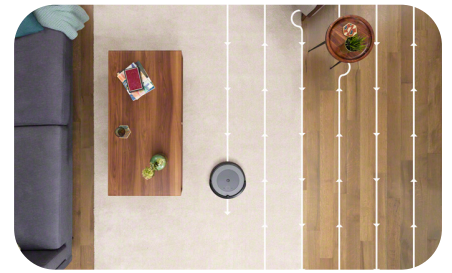

Une navigation logique et pertinente

Le robot nettoie de manière logique et pertinente en suivant des lignes droites parallèles, et il utilise des capteurs de suivi de sol pour se déplacer partout dans votre maison. Lorsque la batterie est faible, il se recharge et reprend là où il s'était arrêté, assurant un nettoyage complet.