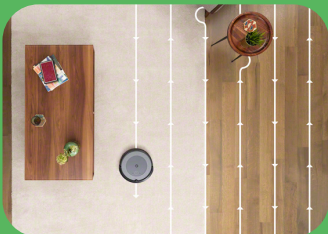

**Nettoie en lignes  
droites parallèles.**

La navigation intelligente en lignes droites utilise des capteurs de suivi de sol pour nettoyer de façon logique et pertinente en suivant des lignes parallèles. Quand votre robot doit se recharger, il reprend ensuite exactement là où il s'était arrêté afin de garantir un nettoyage complet.