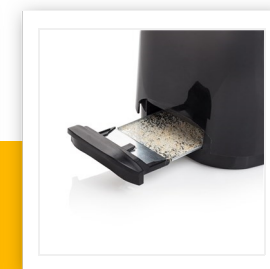

BR-1025

Grille-pain

6 positions - Support chauffant pour petits pains

Ce grille-pain classique dispose de 2 fentes pour 2 tranches par session. Il est doté des fonctions éjection automatique, centrage automatique, d'un tiroir ramasse-miettes amovible et d'un thermostat à 6 réglages différents.

Matériau du revêtement	Plastique
Différents réglages du thermostat	6
Nombre de fentes	2
Fonction éjection automatique	Oui
Arrêt automatique	Oui
Fonction éjection	Oui
Espace pour le rangement du câble	Oui
Pieds antidérapants	Oui
Support à petits pains	Oui
Puissance	800 W

Caractéristiques logistiques - Code intrastat: 8516720000

UVC: H x L x D (cm): 17,8 x 29,6 x 17,8 | : 8713016015020 | Poids brut (kg): 1,411 | Poids net (kg): 1,157

PCB: H x L x D (cm): 38,5 x 31,5 x 56 | : 8713016015037 | Poids brut (kg): 9,061