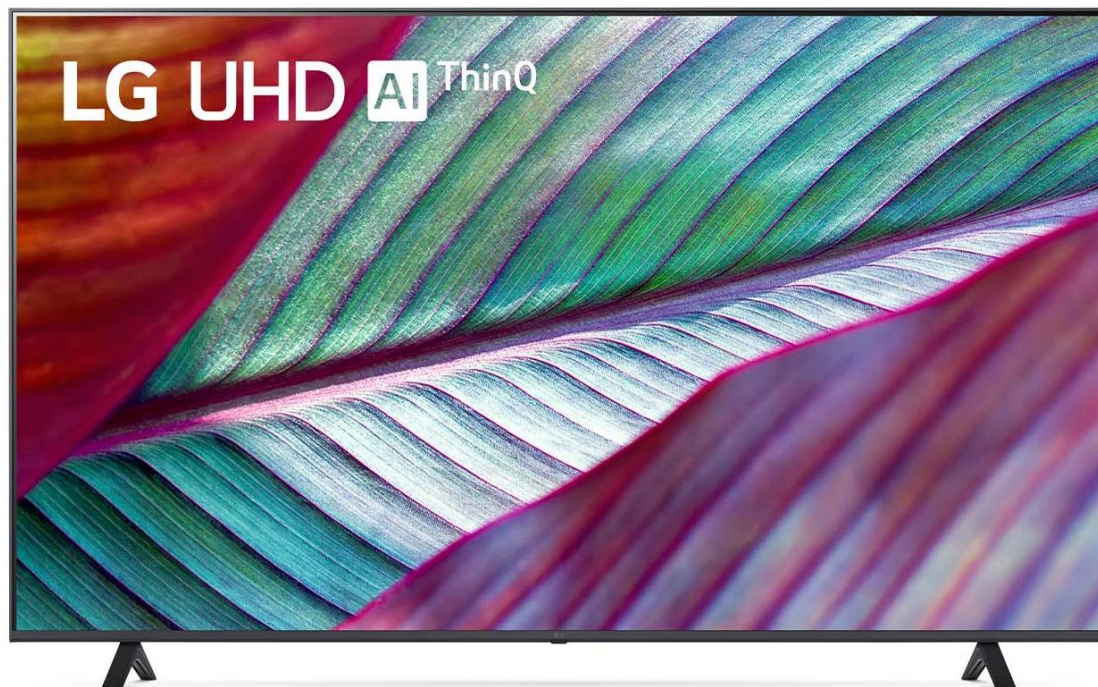

LG UHD AI ThinQ

75UR78

0 800 99 55 55

Service & appel
gratuits

Ces caractéristiques sont soumises à titre indicatif et peuvent, dans un souci d'amélioration, être modifiées sans préavis. Période de garantie du produit de 2 ans à partir de la date d'achat du produit (la facture faisant office de preuve d'achat). Pièces détachées indispensables à l'utilisation du produit disponibles 7 ans à compter de la date d'achat du client final.

www.lg.com/fr