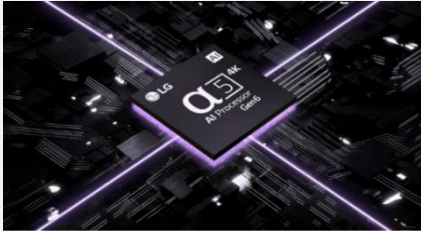

### Processeur α5 AI Gen6 4K

Développé par LG, le processeur α5 AI Gen6 4K est le cerveau de votre téléviseur. Les qualités d'image et de son sont optimisées : les couleurs sont plus riches, les scènes plus détaillées et les sons plus nets.