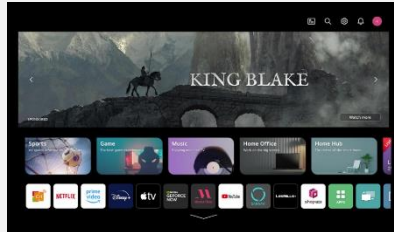

### WebOS 23

WebOS 23 offre une expérience TV totalement optimisée. Fluide, rapide et puissant, l'accueil vous permet d'accéder instantanément à tous vos contenus par thème, grâce aux Quick Cards, et à vos applications préférées (Netflix, Amazon Prime Video, Disney +,...)

### Le maximum du streaming

Trouvez pratiquement tout ce que vous voulez regarder sur les applications de streaming disponibles. Avec Netflix, Disney+, Amazon Prime, Apple TV+, Canal+... quelque chose d'incroyable vous attend.