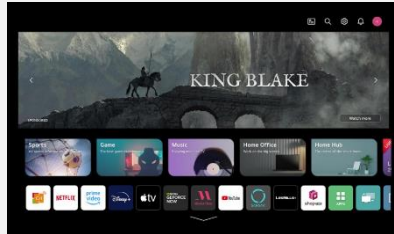

## WebOS 23

WebOS 23 offre une expérience TV totalement optimisée. Fluide, rapide et puissant, l'accueil vous permet d'accéder instantanément à tous vos contenus par thème, grâce aux Quick Cards, et à vos applications préférées (Netflix, Amazon Prime Video, Disney +,...).

## Le maximum du streaming

Trouvez pratiquement tout ce que vous voulez regarder sur les applications de streaming disponibles. Avec Netflix, Disney+, Amazon Prime, Apple TV+, Canal+... quelque chose d'incroyable vous attend.