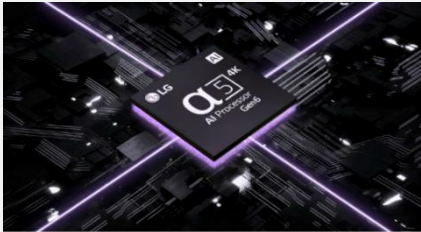

## Processeur α5 AI Gen6 4K

Développé par LG, le processeur α5 AI Gen6 4K est le cerveau de votre téléviseur. Les qualités d'image et de son sont optimisées : les couleurs sont plus riches, les scènes plus détaillées et les sons plus nets.