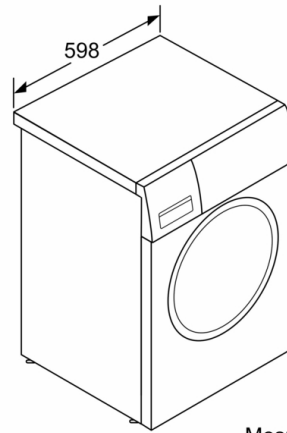

Caractéristiques techniques

- Hauteur x Largeur appareil : 84.8 cm x 59.8 cm
- Profondeur appareil hors porte : 58.8 cm
- Profondeur appareil porte incluse : 63.2 cm
- Profondeur appareil porte ouverte : 104.9 cm
- Mise sous plan dans niche hauteur 85cm

mesures en mm

Mesures en mm