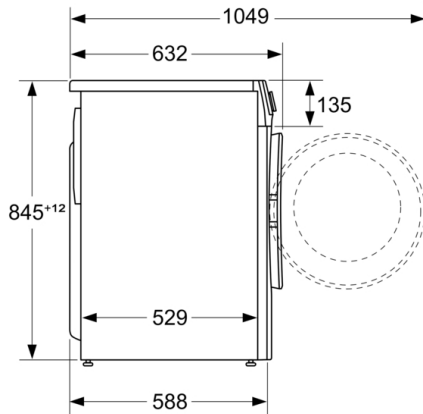

Caractéristiques techniques

- Hauteur x Largeur appareil : 84.8 cm x 59.8 cm
- Profondeur appareil hors porte : 58.8 cm
- Profondeur appareil porte incluse : 63.2 cm
- Profondeur appareil porte ouverte : 104.9 cm
- Mise sous plan dans niche hauteur 85cm

mesures en mm

Mesures en mm